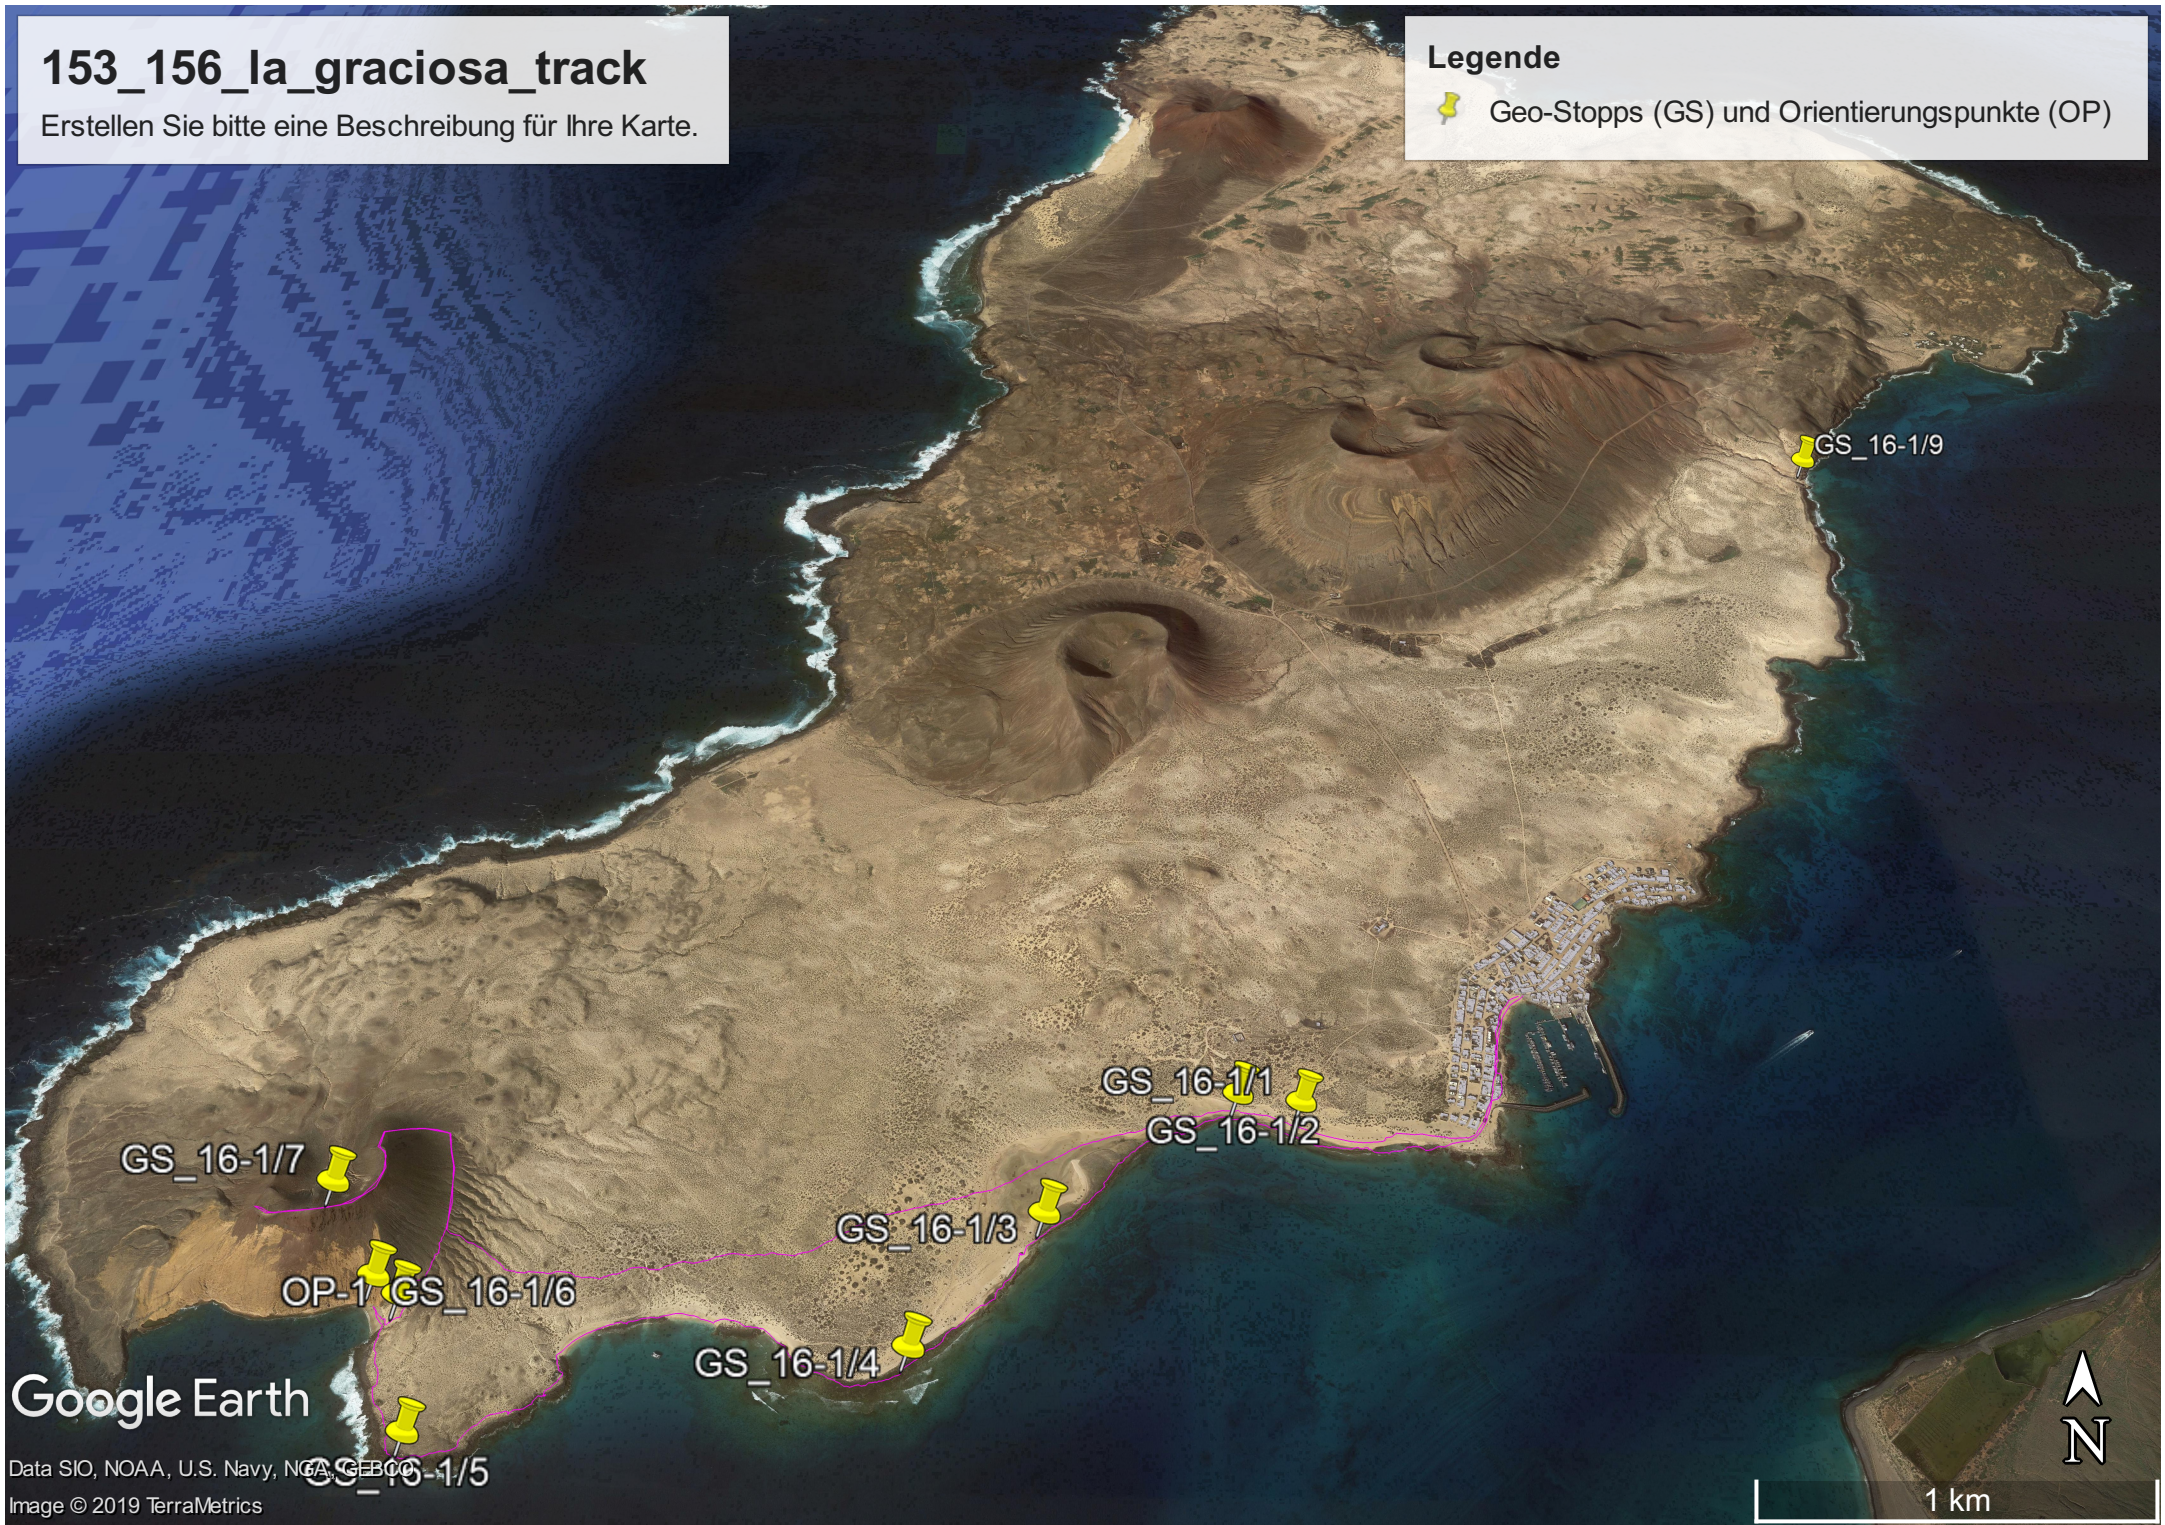

153_156_la_graciosa_track

Erstellen Sie bitte eine Beschreibung für Ihre Karte.

Legende

 Geo-Stopps (GS) und Orientierungspunkte (OP)

Google Earth

1 km