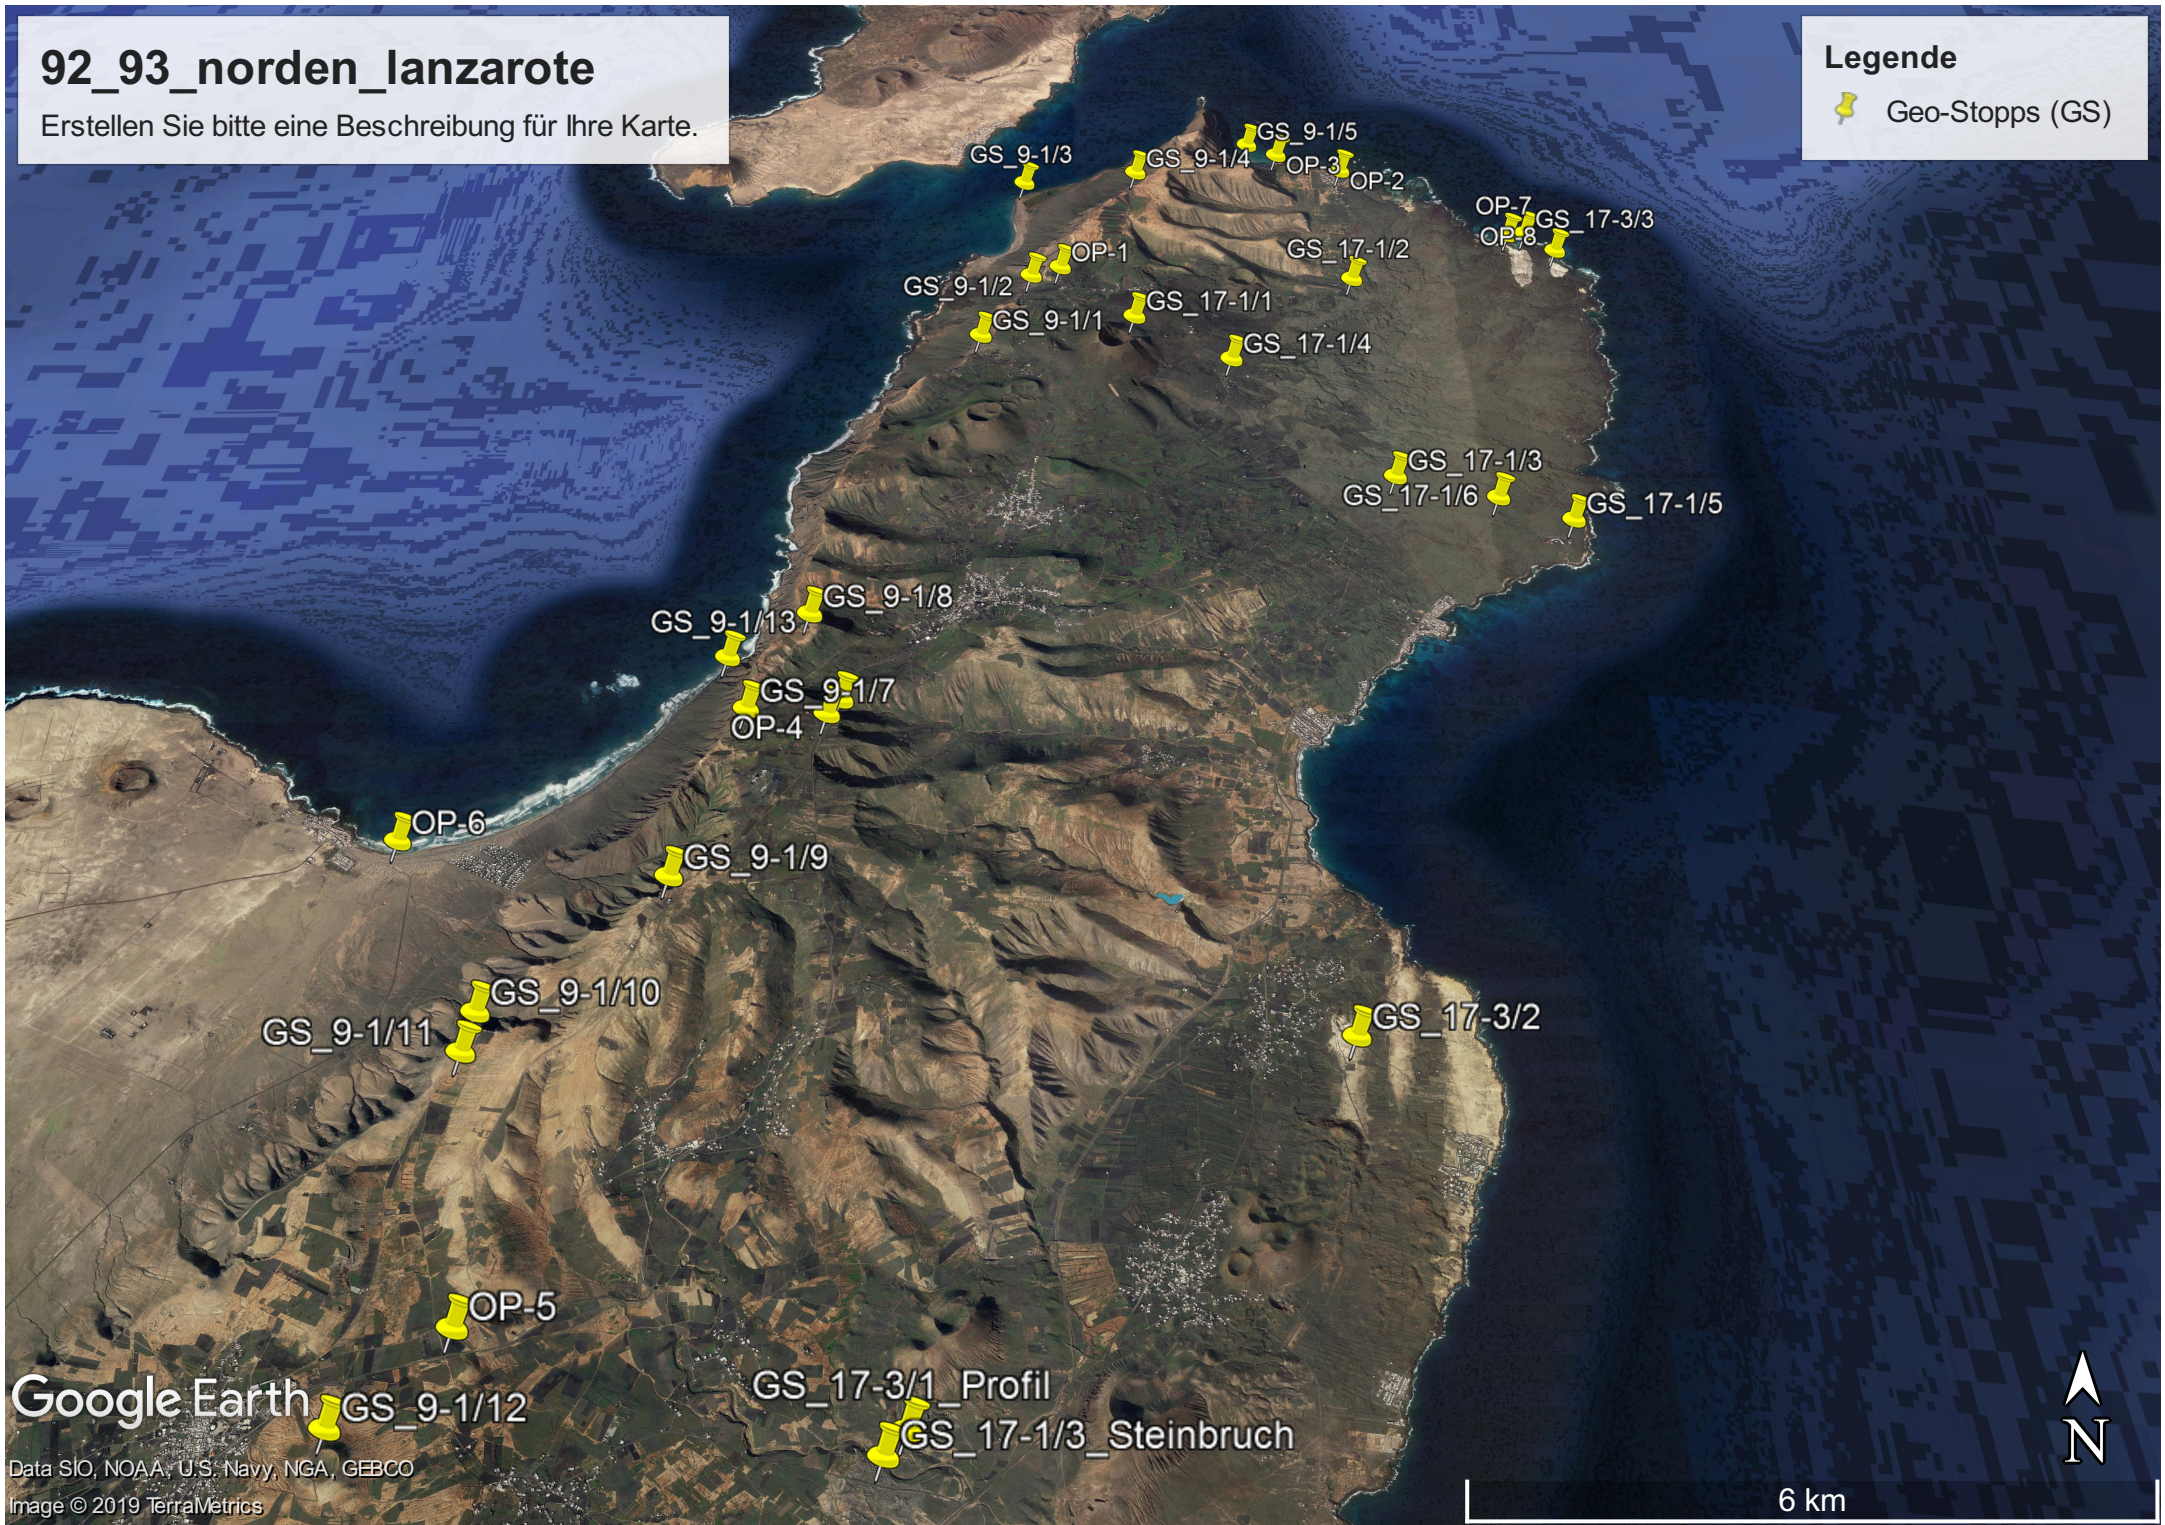

92_93_norden_lanzarote

Erstellen Sie bitte eine Beschreibung für Ihre Karte.

Legende

 Geo-Stopp (GS)

Google Earth

Data SIO, NOAA, U.S. Navy, NGA, GEBCO
Image © 2019 TerraMetrics

6 km